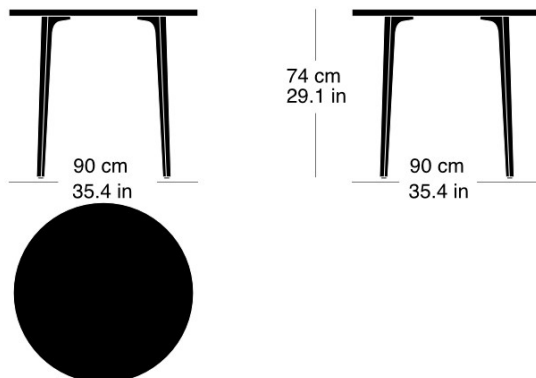

Technische Angaben / specifications / specifications

Masse / mesure / measure

Gleiter justierbar / patins
réglables / adjustable glides

ja / qui / yes