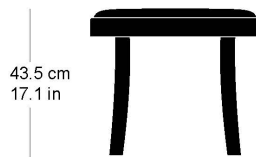

Frédéric Dedelley, 2019

Bench, upholstered seat, legs and seat frame solid bentwood
W111, D51, SH43.5

Varianten / variantes / variants

Seley
1-423

Seley
1-425

Seley
12-423

Seley
17-423

Seley
17-425

Seley
1-460

Seley
1-463

Seley
1-465

Technische Angaben / specifications / specifications

Masse / mesure / measure

111cm
43.7 in

51 cm
20 in

43.5 cm
17.1 in

43.5 cm
17.1 in

Gewicht / ponds / weight 7.6 kg 15.2 lb

Polsterung / rembourrage / upholstery ja / oui / yes

seley 16-423

Holzarten / types de bois / types of wood

Belag / revêtement / surface

Hêtre naturel BN 000 AM
Buche natur BN 000 AM
Beech natural BN 000 AM