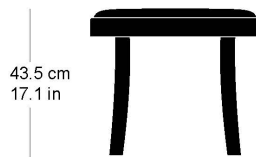

Frédéric Dedelley, 2019

Bench, upholstered seat, legs and seat frame solid bentwood
W111, D51, SH43.5

Varianten / variantes / variants

Seley
1-423

Seley
1-425

Seley
12-423

Seley
17-423

Seley
17-425

Seley
1-460

Seley
1-463

Seley
1-465

Technische Angaben / specifications / specifications

Masse / mesure / measure

111cm
43.7 in

43.5 cm
17.1 in

51 cm
20 in

43.5 cm
17.1 in

Gewicht / ponds / weight 7.6 kg 15.2 lb

Polsterung / rembourrage / upholstery ja / oui / yes

seley 16-423

Holzarten / types de bois / types of wood

Hêtre naturel BN 000 AM
Buche natur BN 000 AM
Beech natural BN 000 AM