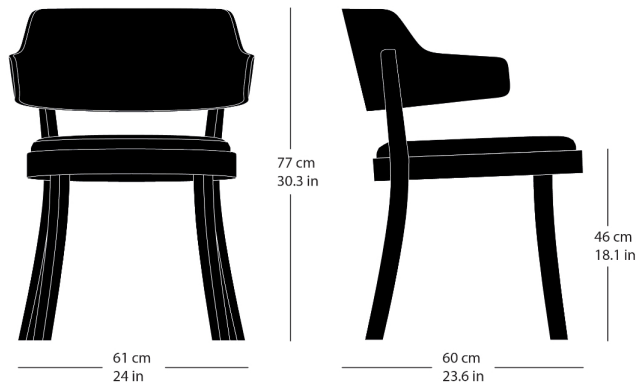

Seley
17-425

Seley
16-423

Seley
1-460

Seley
1-465

Technische Angaben / specifications / specifications

Masse / mesure / measure

Gewicht / poids / weight 7.3 kg 14.6 lb

Polsterung / rembourrage / upholstery ja / oui / yes