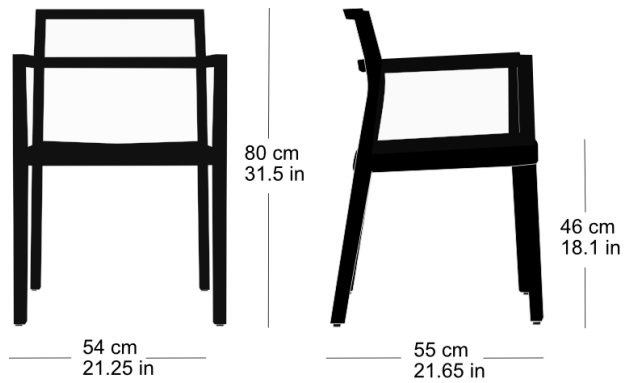

Masse / mesure / measure

Gewicht / ponds / weight 6.5 kg 13.0 lb

Reihenverbindung /
accouplement / mating system ja / oui / yes

Stapelung / empilage / stacking 5 Stühle / chaises / chairs

dom 6-900a

Holzarten / types de bois / types of wood