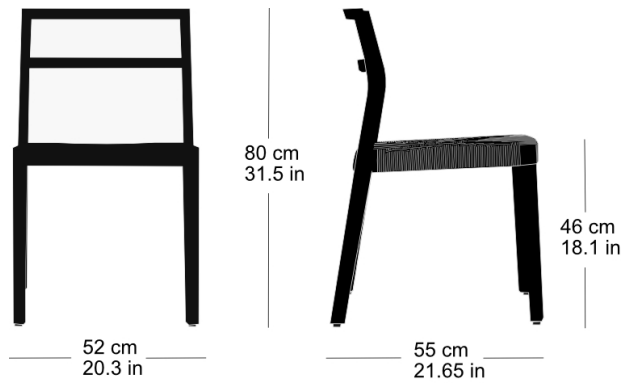

Dom  
11-900

Dom  
11-906

Dom  
11-900r

Dom  
11-906r

**dom 6-906**

Technische Angaben / specifications / specifications

Masse / mesure / measure

Gewicht / ponds / weight 6 kg 12.0 lb