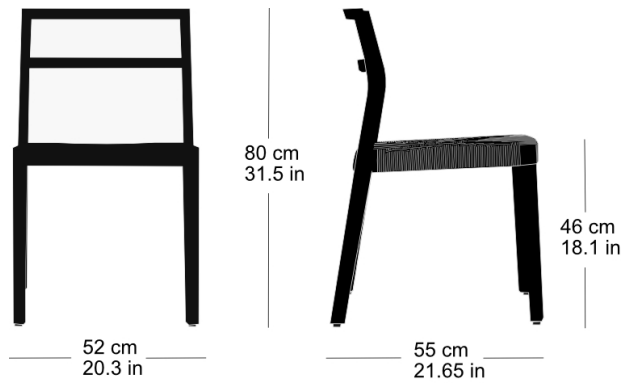

Dom 17-900

Dom 17-910

Dom 6-815

Dom 6-825

Dom 11-900

Dom 11-906

Dom 11-900r

Dom 11-906r

dom 6-906

Technische Angaben / specifications / specifications

Masse / mesure / measure

Gewicht / ponds / weight 6 kg 12.0 lb

Stapelung / empilage / stacking 5 Stühle / chaises / chairs

dom 6-906

Holzarten / types de bois / types of wood