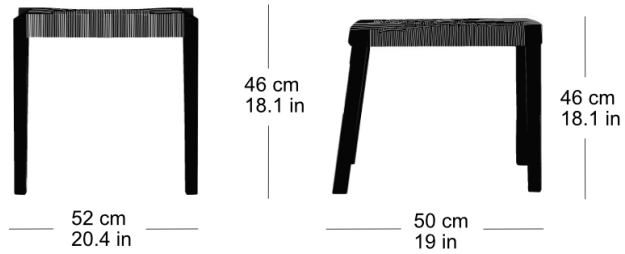

**dom 11-906**

Studio Meda, 2017

Sitz geflochten mit dänischer Papierschur 3mm,  
stapelbar

B52, T50, H46, SH46

Studio Meda, 2017

Assise tissée avec de la corde de papier danois de 3 mm,  
empilable.

L52, P50, H46, HAss46

Studio Meda, 2017

Seat woven with Danish paper cord 3mm, stackable

W52, D50, H46, SH46

## dom 11-906

Technische Angaben / specifications / specifications

Masse / mesure / measure

Gewicht / ponds / weight 4.4 kg 8.8 lb

Reihenverbindung /  
accouplement / mating system ja / oui / yes

Stapelung / empilage / stacking 5 Stühle / chaises / chairs