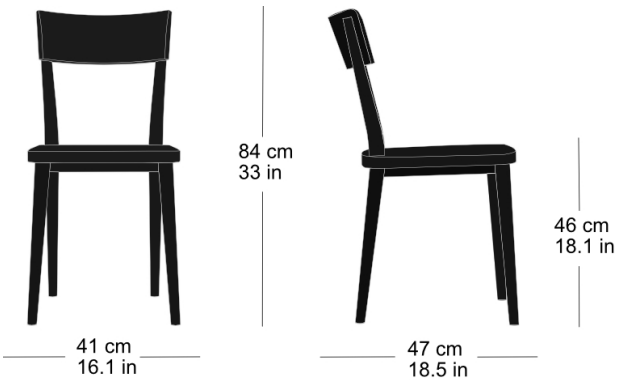

honett 9-700

Blocher Partners, 2022

Sitz massiv 3cm, Hinterfüsse und Rücken massiv gebogen, Füsse gedrechselt

B 41, T 47, H 84, SH 46

Blocher Partners, 2022

Assise massif 3cm, dossier et pieds arrière en bois massif cintré, pieds tournés

L 41, P 47, H 84, Hass 46

Blocher Partners, 2022

Seat solid 3cm, rear legs and back solid bentwood, turned legs

W 41, D 47, H 84, SH 46

Varianten / variantes / variants

Honett
16-700Honett
11-700

Technische Angaben / specifications / specifications

Masse / mesure / measure

Gewicht / ponds / weight

6 kg 12.0 lb

honett 9-700

Holzarten / types de bois / types of wood

Belag / revêtement / surface

Hêtre naturel BN 000 AM
Buche natur BN 000 AM
Beech natural BN 000 AM