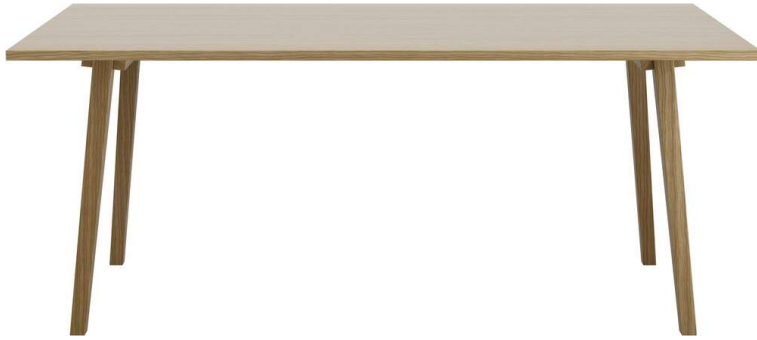

**poq t-2301**

Martin Ebert, 2023  
Massivholztisch  
Tischblattdicke 24mm  
Füsse 50/05mm, auslaufend zu 38/38mm demonabel  
Fussbreite: 68mm  
verstellbare Gleiter  
Höhe: 74cm

Martin Ebert, 2023  
Table en bois massif  
épaisseur du plateau 24mm  
pieds 50/50mm, réduisant à 38/38mm, démontable,  
patins réglables  
Largeur de la base: 68cm  
Hauteur de table: 74cm

Martin Ebert, 2023  
Solid wood table,  
table top thickness 24mm,  
legs 50/50mm, reducing to 38/38mm, removable,  
adjustable sliders  
Leg width: 68cm  
Height: 74cm