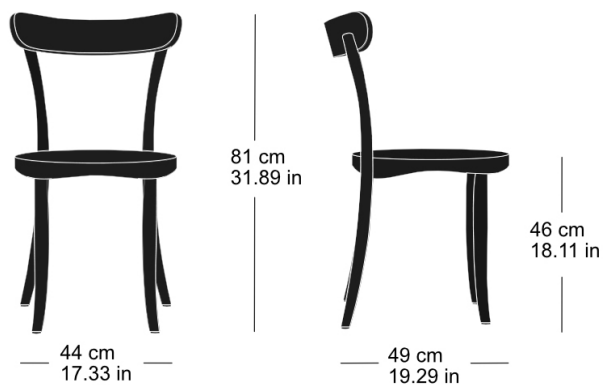

Herzog & de Meuron, 2024

Sitz Formsperrholz, Rücken, Hinterfüsse und Sitzzarge
massiv gebogen B44, T49, H81, SH46

Herzog & de Meuron, 2024

Assise en multiplis, dossier, pieds arrière et cadre du
siège en bois massif cintré L44, P49, H81, HAss46

Herzog & de Meuron, 2024

Moulded plywood seat, back, rear legs and seat frame
solid bentwood W44, D49, H81, SH46

Varianten / variantes / variants

Technische Angaben / specifications / specifications

Masse / mesure / measure