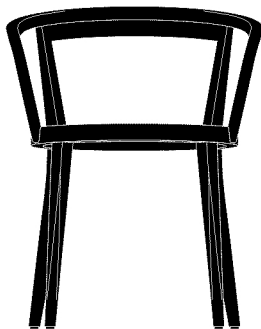

Abbey 1-920a

Bernhard Aebi, 2025

Sitz Formsperrholz, Rücken, Armlehnen, Hinterfüsse und Sitzzarge massiv gebogen B58, T57, H73, SH46

Bernhard Aebi, 2025

Assise moulée en multiplis, dossier, accoudoirs, pieds arrière et cadre du siège en bois massif cintré L58, P57, H73, HAss46

Bernhard Aebi, 2025

Moulded plywood seat, backrest, armrests, rear legs and seat frame solid bentwood W58, D57, H73, SH46

Varianten / variantes / variants

Abbey
1-920

Abbey
11-920

Technische Angaben / specifications / specifications

Masse / mesure / measure

58 cm
22.8 in

73cm
28.7 in

57cm
22.4 in

46cm
18.1 in

Abbey 1-920a

Holzarten / types de bois / types of wood

Hêtre naturel BN 000 AM
Buche natur BN 000 AM
Beech natural BN 000 AM