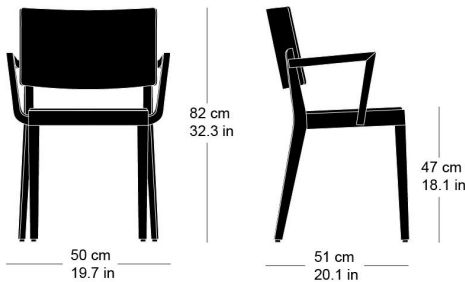

status 6-413a

Hannes Wettstein, 1999

Sitz gepolstert, Rücken Formsperrholz, Hinterfüsse massiv gebogen, stapelbar, Reihenverbindung möglich
B56, T51, H82, SH47, ALH66.5

Hannes Wettstein, 1999

Assise rembourrée, dossier en contreplaqué moulé, pieds arrière en bois massif cintré, empilable, système d'accouplement en option
L56, P51, H82, HAss47, HAcc66.5

Hannes Wettstein, 1999

Upholstered seat, moulded plywood back, rear legs solid bentwood, stackable, optional row connector
W56, D51, H82, SH47, ALH66.5

Varianten / variantes / variants

Status
6-410

Status
6-410a

Status
6-413

Status
6-415

Status
6-415a

Technische Angaben / specifications / specifications

Masse / mesure / measure

Gewicht / poids / weight 6.1 kg 12.2 lb

Polsterung / rembourrage / upholstery ja / oui / yes

Reihenverbindung / accouplement / mating system ja / oui / yes

Stapelung / empilage / stacking 4 Stühle / chaises / chairs

status 6-413a

Holzarten / types de bois / types of wood

Hêtre naturel BN 000 AM
Buche natur BN 000 AM
Beech natural BN 000 AM