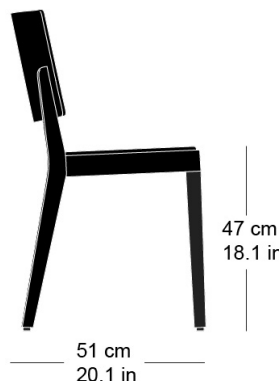

status 6-415

Hannes Wettstein, 1999

Sitz gepolstert, Rücken Formsperrholz, Polster vorne aufgesetzt, Hinterfüsse massiv gebogen, stapelbar, Reihenverbindung möglich
B50, T51, H82, SH47

Hannes Wettstein, 1999

Upholstered seat, moulded plywood back, upholstered on the front, rear legs solid bentwood, stackable, optional row connector
W50, D51, H82, SH47

Varianten / variantes / variants

Status
6-410

Status
6-410a

Status
6-413

Status
6-413a

Status
6-415a

Technische Angaben / specifications / specifications

Masse / mesure / measure

82 cm
32.3 in

Gewicht / poids / weight 6.3 kg 12.6 lb

Polsterung / rembourrage / upholstery ja / oui / yes

Reihenverbindung / accouplement / mating system ja / oui / yes

Stapelung / empilage / stacking 5 Stühle / chaises / chairs

status 6-415

Holzarten / types de bois / types of wood

Belag / revêtement / surface