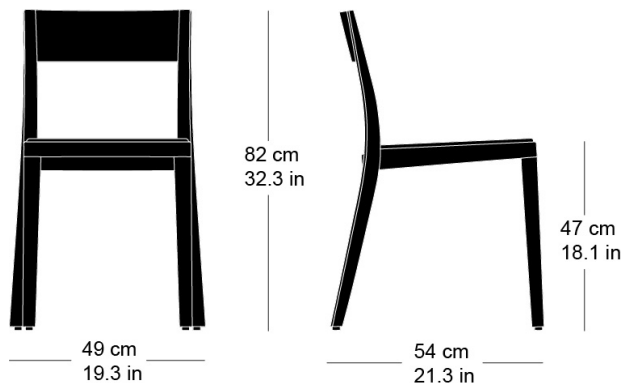

lyra szena 6-573

Hannes Wettstein, 2007

Sitz gepolstert, Rücken und Hinterfüsse massiv gebogen, stapelbar, Reihenverbindung möglich
B49, T54, H82, SH47

Hannes Wettstein, 2007

Assise rembourrée, dossier et pieds arrière en bois massif cintré, empilable, système d'accouplement en option
L49, P54, H82, HAss47

Hannes Wettstein, 2007

Upholstered seat, back and rear legs solid bentwood, stackable, optional row connector
W49, D54, H82, SH47

Varianten / variantes / variants

Lyra Szena
6-570

Technische Angaben / specifications / specifications

Masse / mesure / measure

Gewicht / poids / weight 4.9 kg 9.8 lb

Polsterung / rembourrage / upholstery ja / oui / yes

Reihenverbindung / accouplement / mating system ja / oui / yes

Stapelung / empilage / stacking 7 Stühle / chaises / chairs