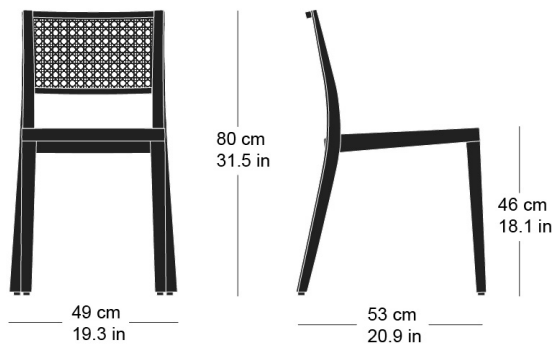

Lyra  
6-555

Lyra  
6-555a

Lyra  
11-660

Lyra  
11-680

Lyra  
11-663

Lyra  
11-683

#### Masse / mesure / measure

Gewicht / ponds / weight 4.2 kg 8.4 lb

Reihenverbindung /  
accouplement / mating system ja / oui / yes

Stapelung / empilage / stacking 5 Stühle / chaises / chairs

**lyra mandarin 6-540**