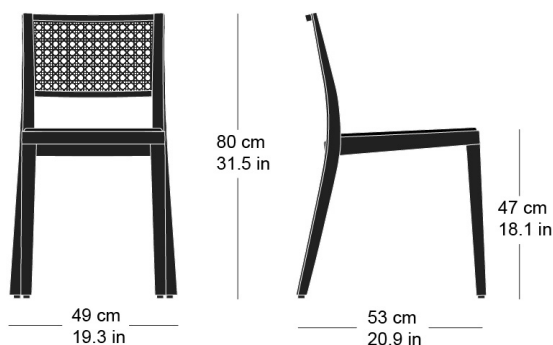

Lyra 6-555

Lyra 6-555a

Lyra 11-660

Lyra 11-680

Lyra 11-663

Lyra 11-683

Technische Angaben / specifications / specifications

Masse / mesure / measure

Gewicht / poids / weight	4.8 kg 9.6 lb
Polsterung / rembourrage / upholstery	ja / oui / yes
Reihenverbindung / accouplement / mating system	ja / oui / yes
Stapelung / empilage / stacking	5 Stühle / chaises / chairs