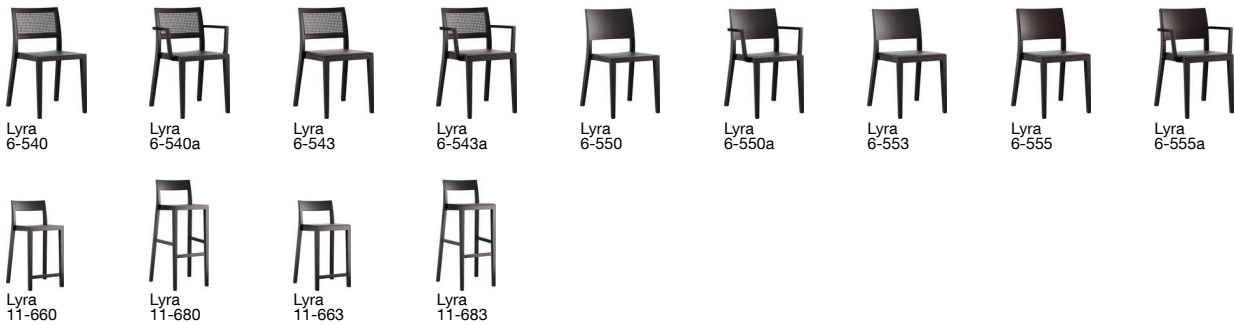

lyra esprit 6-553a

Hannes Wettstein, 2007

Sitz gepolstert, Rücken Formsperrholz, Hinterfüsse und Rückenschwinge massiv gebogen, stapelbar, Reihenverbindung möglich
B54, T53, H80, SH47, ALH66.5

Hannes Wettstein, 2007

Assise rembourrée, dossier en contreplaqué moulé, montants de dossier et pieds arrière en bois massif cintré, empilable, système d'accouplement en option
L54, P53, H80, HAss47, HAcc66.5

Hannes Wettstein, 2007

Upholstered seat, moulded plywood back, rear legs and rear cross-brace solid bentwood, stackable, optional row connector
W54, D53, H80, SH47, ALH66.5

Varianten / variantes / variants

Technische Angaben / specifications / specifications