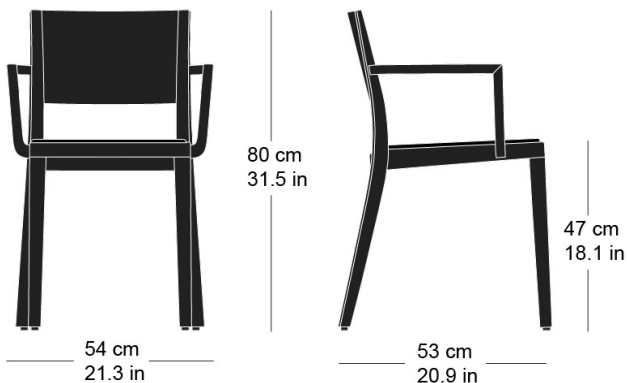

Technische Angaben / specifications / specifications

Masse / mesure / measure

Gewicht / poids / weight	5.5 kg 11.0 lb
Polsterung / rembourrage / upholstery	ja / oui / yes
Reihenverbindung / accouplement / mating system	ja / oui / yes
Stapelung / empilage / stacking	4 Stühle / chaises / chairs