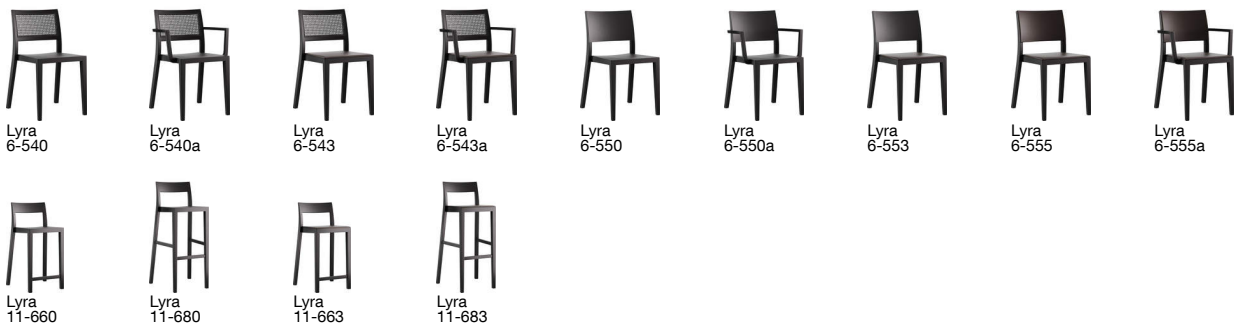

Varianten / variantes / variants