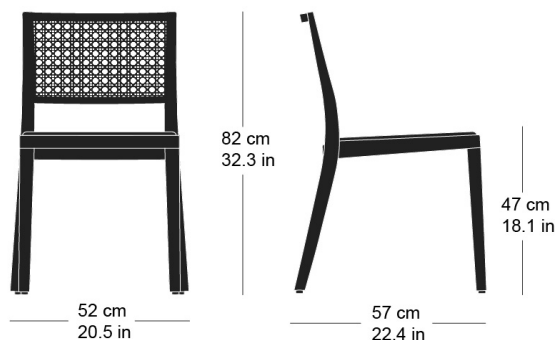

**matura mandarin 6-596**

Hannes Wettstein, 2007

Sessel, Sitz gepolstert, Rücken Juncgeflecht, Hinterfüsse und Rückenschwinge massiv gebogen, stapelbar, Reihenverbindung möglich  
B52, T57, H82, SH47

Hannes Wettstein, 2007

Siège, assise rembourrée, dossier canné, montants de dossier et pieds arrière en bois massif cintré, empilable, système d'accouplement en option  
L59, P57, H82, HAss47

Hannes Wettstein, 2007

Chair, upholstered seat, back made of woven cane, rear legs and rear cross-brace solid bentwood, stackable, optional row connector  
W52, D57, H82, SH47

## Masse / mesure / measure

Gewicht / poids / weight 5.4 kg 10.8 lb

Polsterung / rembourrage / upholstery ja / oui / yes

Reihenverbindung / accouplement / mating system ja / oui / yes

Stapelung / empilage / stacking 7 Stühle / chaises / chairs